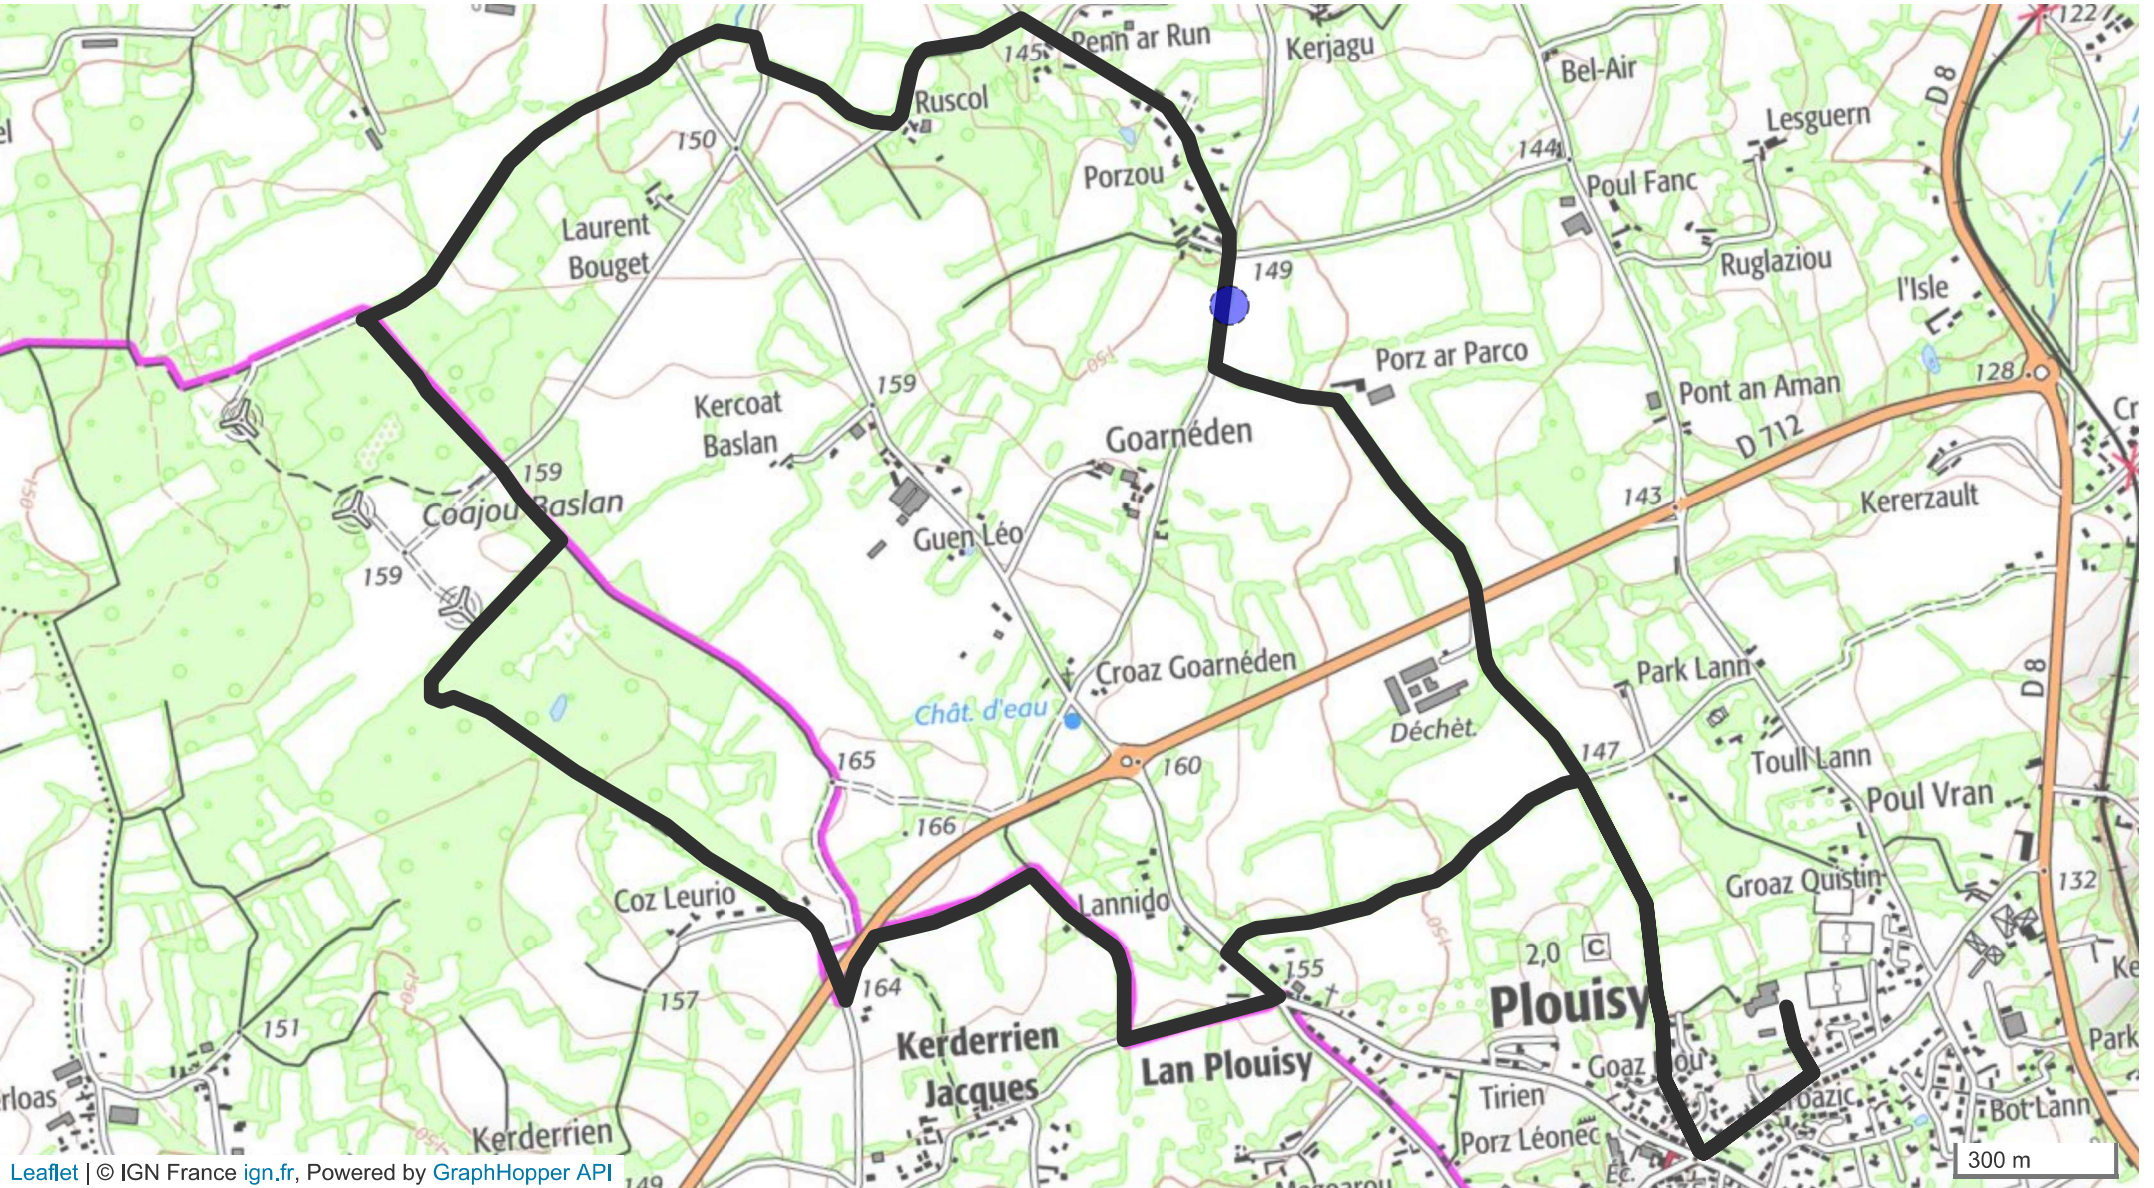

10153311 | Randonnée pédestre | Boucle du Champ de Tir

Plouisy -> Plouisy

9.513 km ↑ 48 m ↓ 48 m ▲ 133 m ▲ 163 m

Leaflet | © IGN France ign.fr, Powered by GraphHopper API

Le droit de reproduction est strictement réservé à un usage personnel et privé. Lors de la pratique de votre activité, veuillez à respecter

© 2019 Openrunner

La Plouisyenne 2019 - Randonnée pédestre
Boucle du Champ de Tir - 8 km